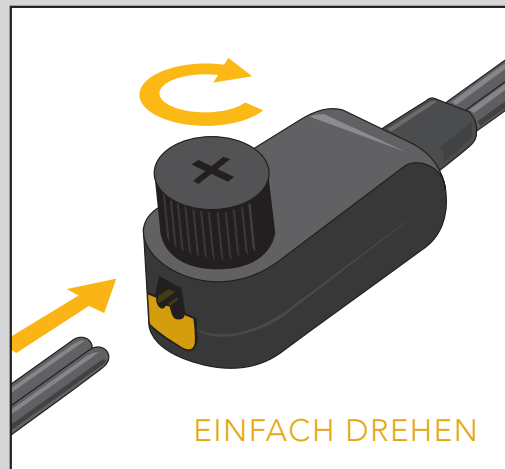

LIGHTPRO
PROFESSIONAL OUTDOOR LIGHTING

DAS SYSTEM

Transformator (144A/145A)

Anschluß zum Transformator

Verbinder
Type Y (143A)

EINFACH DREHEN

Abzweigung zum Verbinder

Verbinder
Type F (137A)

Verbinder
Type M (138A)

EINFACH DREHEN UND VERBINDEN