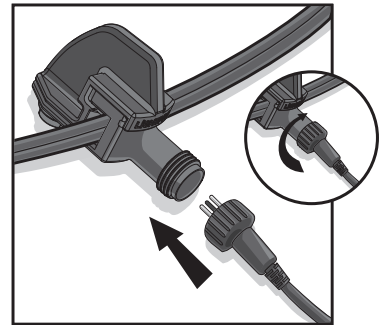

LIGHTPRO
PROFESSIONAL OUTDOOR LIGHTING

LE SYSTEME

Transformateur (144A/145A)

connexion au transformateur

Connecteur Type Y (143A)

TOURNER DANS LE SENS DE LA FLECHE

connection pour une ligne secondaire

Connecteur Type F (137A)

Connecteur Type M (138A)

ROTATION SELON LA FLECHE