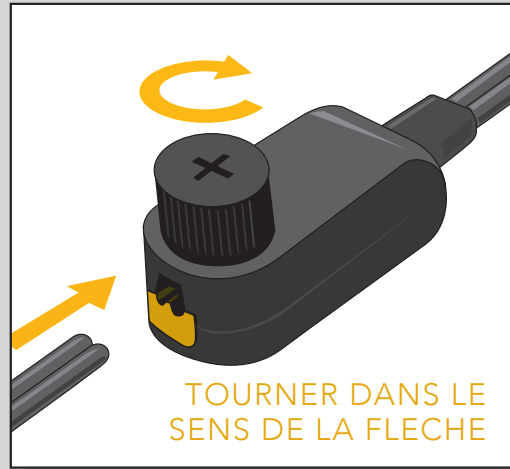

LIGHTPRO
PROFESSIONAL OUTDOOR LIGHTING

LE SYSTEME

Transformateur (144A/145A)

connexion au transformateur

Connecteur Type Y (143A)

TOURNER DANS LE SENS DE LA FLECHE

connection pour une ligne secondaire

Connecteur Type F (137A)

Connecteur Type M (138A)

ROTATION SELON LA FLECHE