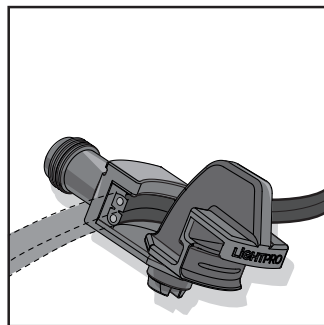

LIGHTPRO
PROFESSIONAL OUTDOOR LIGHTING

LE SYSTEME

Transformateur (144A/145A)

connexion au transformateur

Connecteur Type Y (143A)

TOURNER DANS LE SENS DE LA FLECHE

connection pour une ligne secondaire

Connecteur Type F (137A)

Connecteur Type M (138A)

ROTATION SELON LA FLECHE