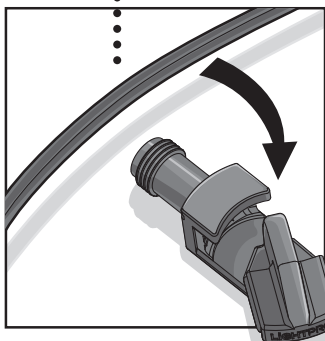

LIGHTPRO
PROFESSIONAL OUTDOOR LIGHTING

LE SYSTEME

Transformateur (144A/145A)

connexion au transformateur

Connecteur Type Y (143A)

TOURNER DANS LE SENS DE LA FLECHE

connection pour une ligne secondaire

Connecteur Type F (137A)

Connecteur Type M (138A)

ROTATION SELON LA FLECHE