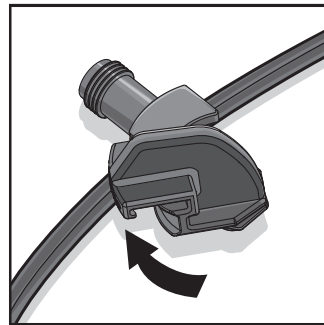

LIGHTPRO
PROFESSIONAL OUTDOOR LIGHTING

LE SYSTEME

Transformateur (144A/145A)

connexion au transformateur

Connecteur Type Y (143A)

TOURNER DANS LE SENS DE LA FLECHE

connection pour une ligne secondaire

Connecteur Type F (137A)

Connecteur Type M (138A)

ROTATION SELON LA FLECHE